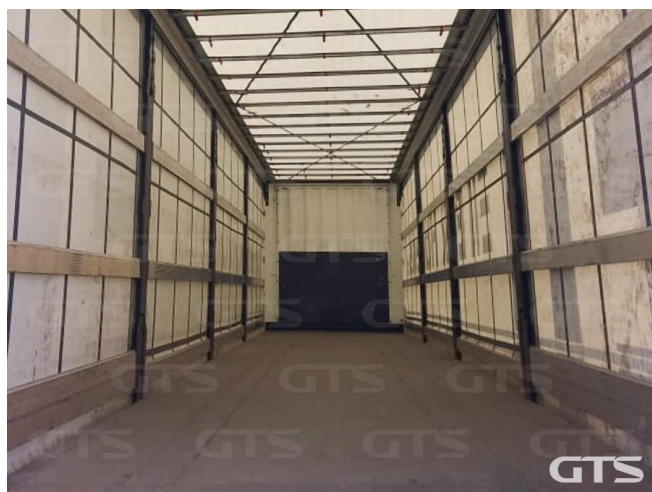

Шторный полуприцеп

## Основные характеристики

Длина: 13.6

Склад: Краснодар

Количество осей: 3

Марка осей: Krone

Тормоза: Дисковые

Задний портал: Ворота

Тип: Шторный